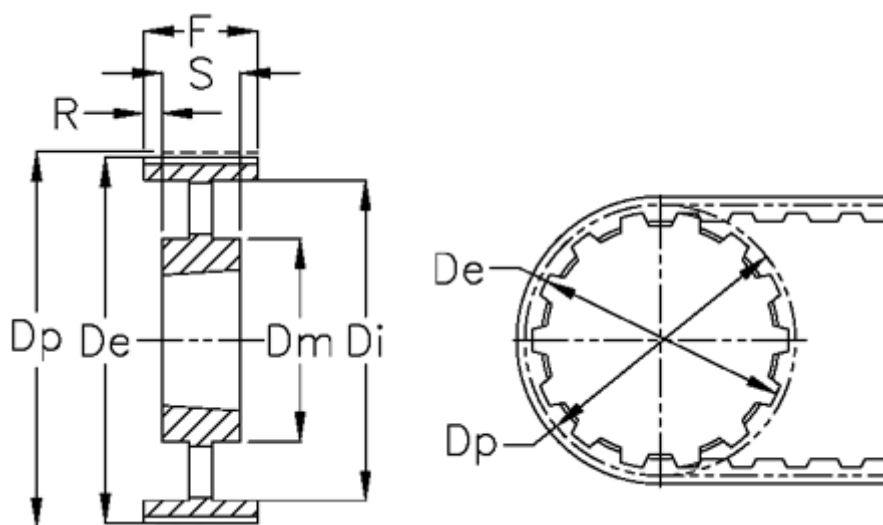

Varenummer: 604135060150  
Beskrivelse: Tandremskive for taperbøsning  
60 H 150 TL 2012

## Mål

Bredde	= H 150	Max boring	= 50
De	= 241.18	R	= 7.5
Deling (tomme)	= 1/2	S	= 32
Di	= 223	Tandantal	= 60
Dm	= 92	Vægt	= 5.4
Dp	= 242.55		
F	= 46		
For taperbøsning	= 2012		